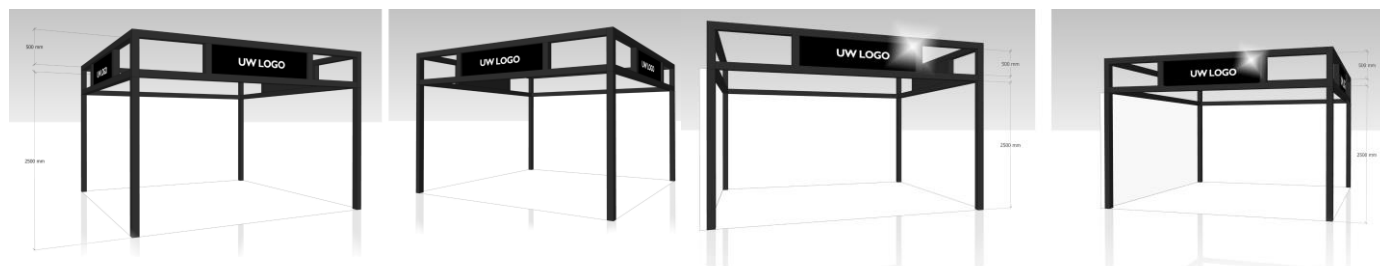

Standbouw

Basis (€ 120,- per m² excl. BTW)

- Frame uit houten kokers zwart.
- Tekstpaneel van circa 150x50cm.
- Wandpanelen in wit.
- Elektra: Bestaande uit één wandcontactdoos 3kw 220V.
- Verlichting: Een rail met twee 150W klepspots en twee pendelspots.

KvK Rotterdam: 51990849

BTW: NL8502.53.937.B01

Rabobank: 1593 36 104

IBAN: NL61 RABO 01593 36 104

impressies
kopstand

impressies
hoekstand

Huuritems optioneel, niet inbegrepen;

- Afsluitbare berging van 2m² (2x1m) € 350,-

impressies
kopstand met berging

impressies
hoekstand met berging

▪ Meubilair

- Statafel wit à € 64,00

- Barkruk wit à € 39,00

- Zittafel wit à € 51,00

- Stoel wit à € 35,00

- Koelkast à € 65,00