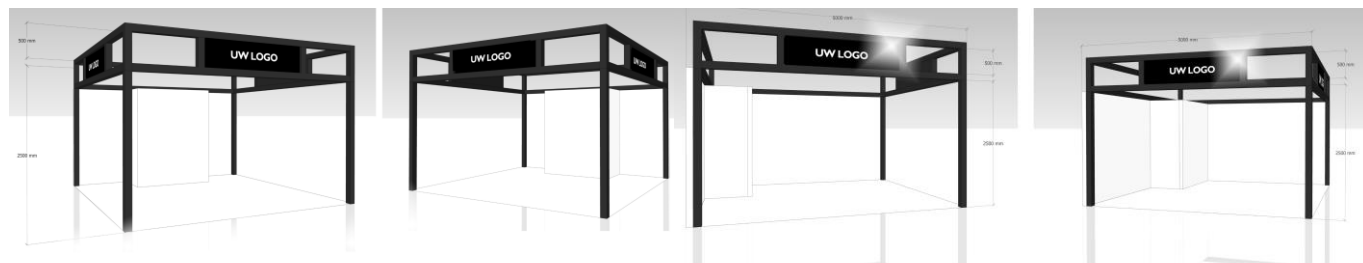

Standbouw

Basis (€ 120,- per m² excl. BTW)

- Frame uit houten kokers zwart.
- Tekstpaneel van circa 150x50cm.
- Wandpanelen in wit.
- Elektra: Bestaande uit één wandcontactdoos 3kw 220V.
- Verlichting: Een rail met twee 150W klepspots en twee pendelspots.

KvK Rotterdam: 51990849

BTW: NL8502.53.937.B01

Rabobank: 1593 36 104

IBAN: NL61 RABO 01593 36 104

impressies
kopstand

impressies
hoekstand

Huuritems optioneel, niet inbegrepen;

- Afsluitbare berging van 2m² (2x1m) € 350,-

impressies
kopstand met berging

impressies
hoekstand met berging

▪ Meubilair

- Statafel wit à € 64,00

- Barkruk wit à € 39,00

- Zittafel wit à € 51,00

- Stoel wit à € 35,00

- Koelkast à € 65,00